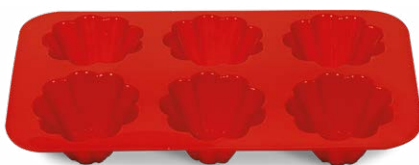

Stampo 6 briochettes

6 briochettes baking pan
Plaque à 6 briochettes
6 briochettes backenform
Molde 6 briochettes

CODE	CM	H CM	PACK	EAN
69034EE	17 x 29	3,8	6	8006043 690347

Confezione: fascia in cartoncino appendibile / Packaging: with hangable carton label